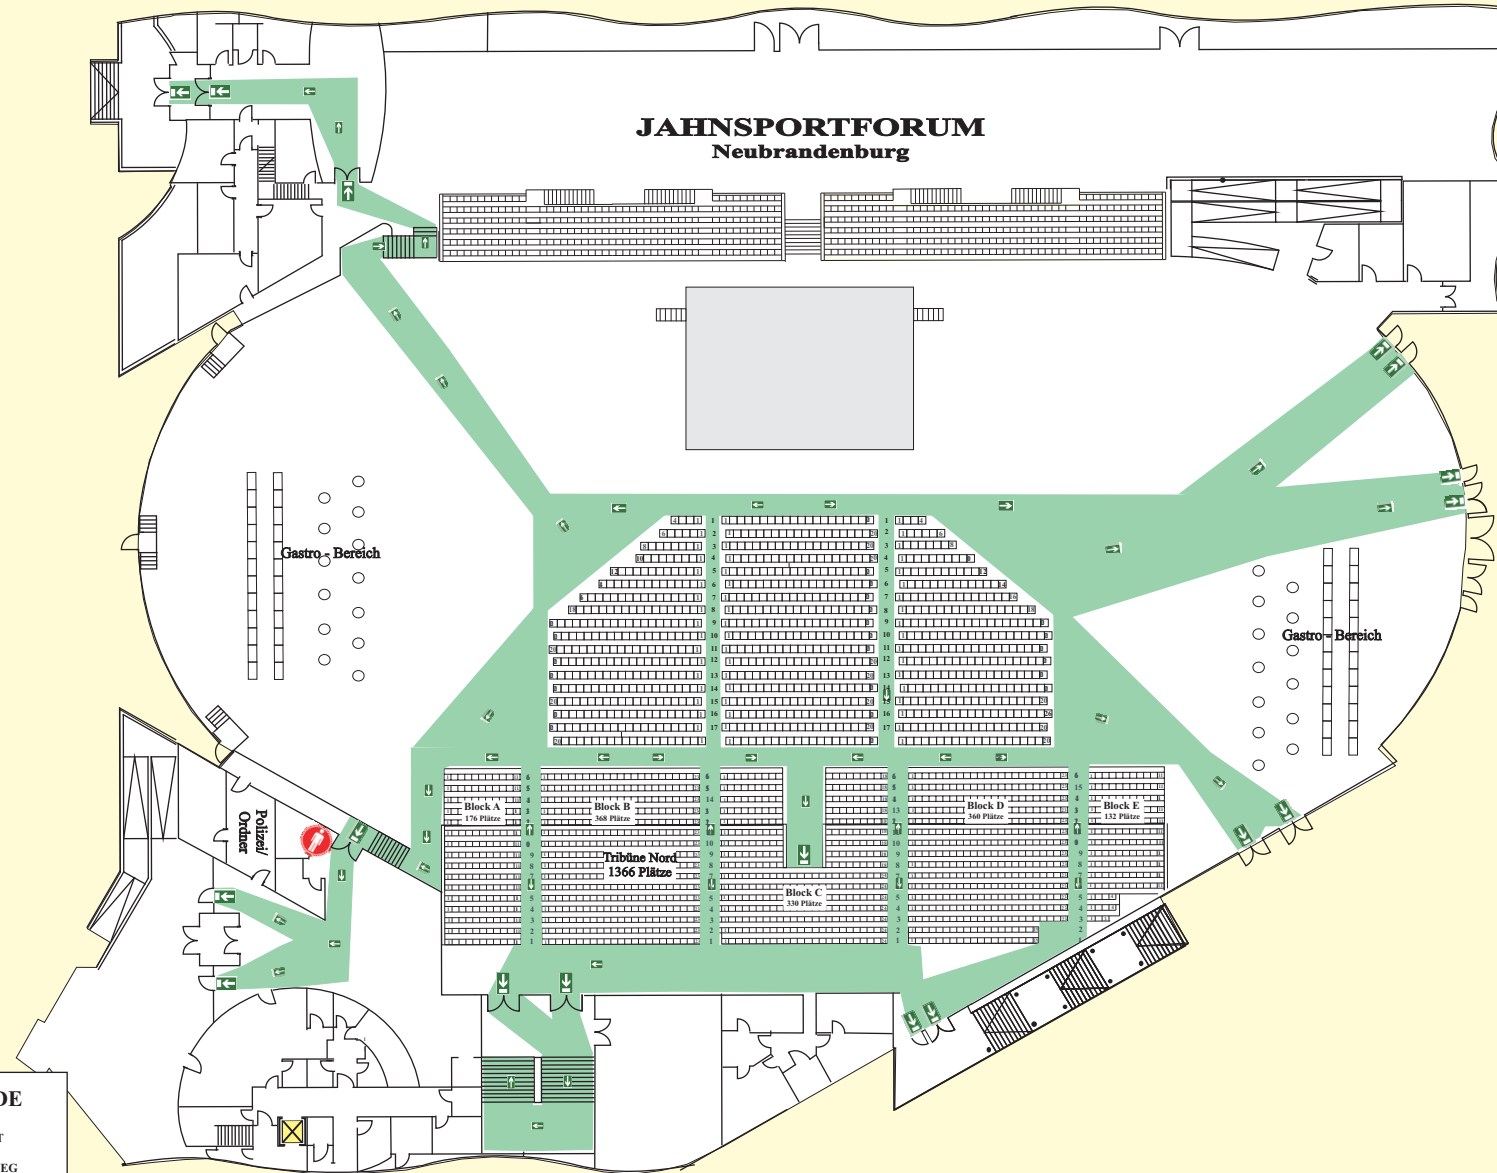

**JAHNSPORTFORUM
Neubrandenburg**

LEGENDE

-  STANDORT
-  FLUCHTWEG
-  FLUCHTRICHTUNG
-  RETTUNGSWEG
-  TÜR

BEI GEFÄHR
AUFZUG
NICHT BENUTZEN !

Variante 19
Reihenbestuhlung
mit 2308 Sitzplätze.
Zugelassen bis zu 4701 Personen.

BESTUHLUNGSPLAN

JAHNSPORTFORUM
PARKSTABE 1
17033 NEUBRANDENBURG