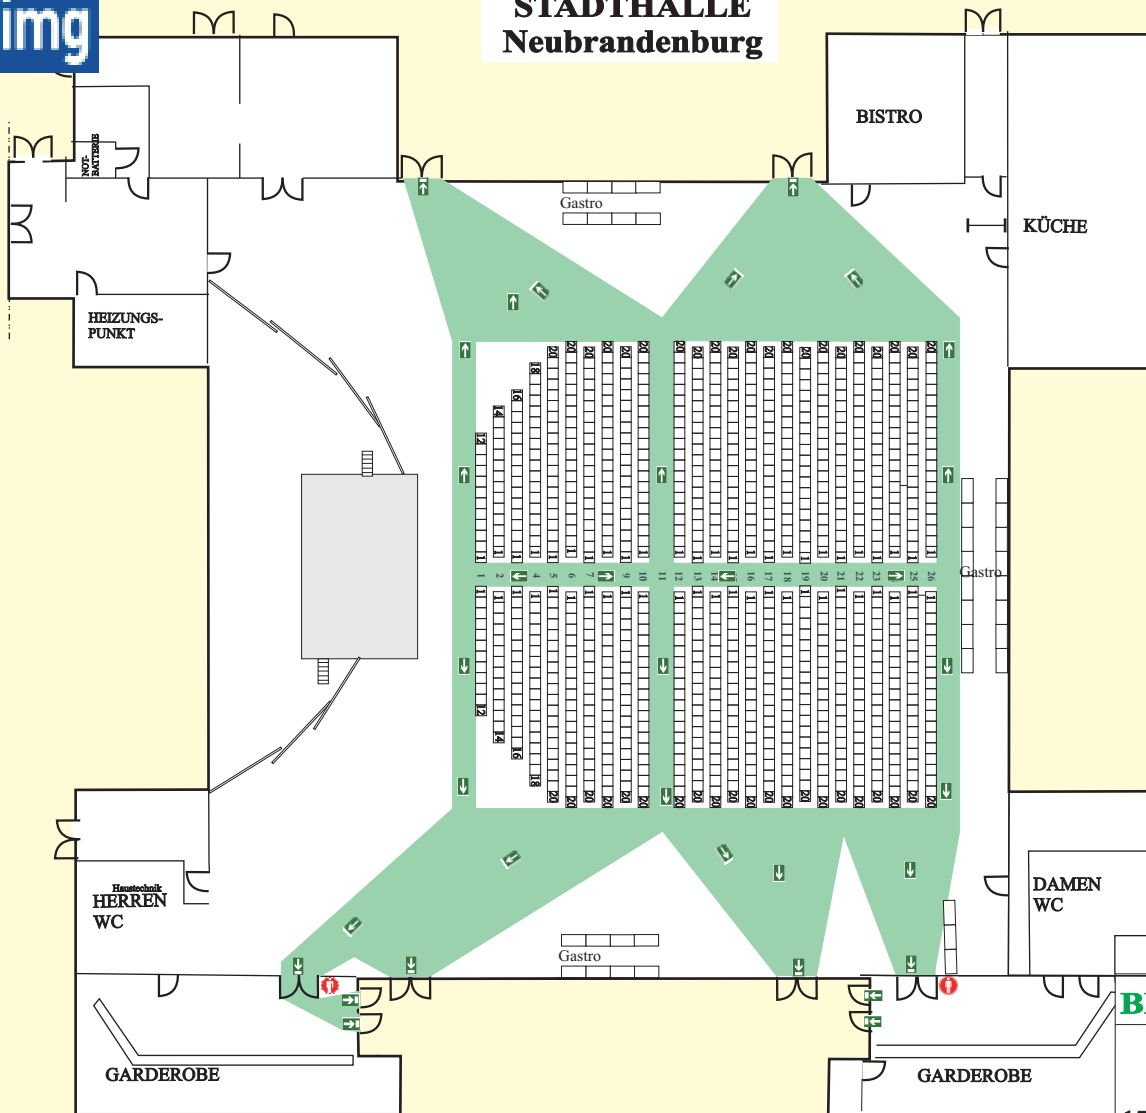

**STADTHALLE
Neubrandenburg**

Variante 13
Reihenbestuhlung
mit 960 Sitzplätze.
Zugelassen bis zu 960 Personen.

BESTUHLUNGSPLAN
STADTHALLE
PARKSTRASSE 2
17033 NEUBRANDENBURG
Hans - Joachim Kowalke BS Ing. Pfd. Tel. nr. 0395 3682334 23.03.2011

LEGENDE

- Standort
- FLUCHTWEG
- FLUCHTRICHTUNG
- RETTUNGSWEG
- TÜR