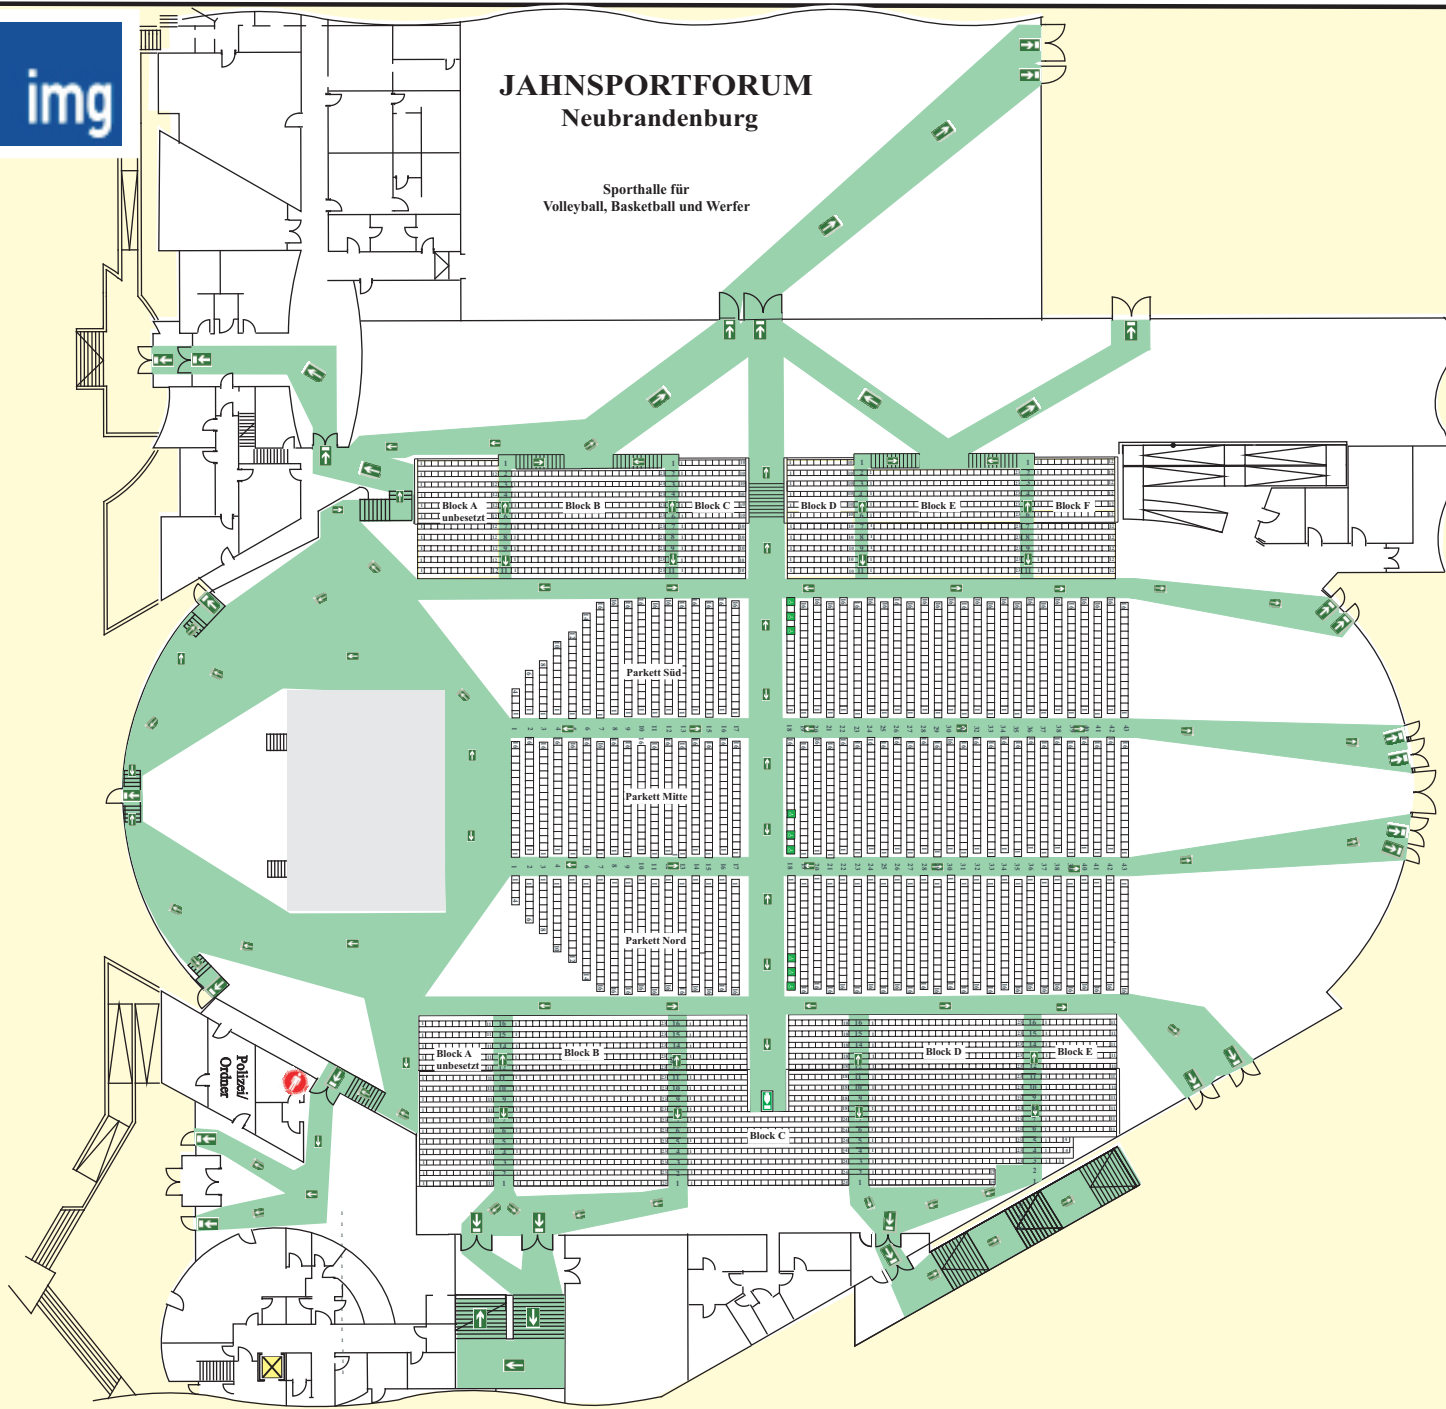

JAHNSPORTFORUM Neubrandenburg

Sporthalle für
Volleyball, Basketball und Werfer

LEGENDE

-  STANDORT
-  FLUCHTWEG
-  FLUCHTRICHTUNG
-  RETTUNGSWEG
TÜR
-  SITZPLÄTZE FÜR
BEHINDERTE

Variante 1.1
Reihenbestuhlung mit 3982 Sitzplätzen
Zugelassen ist dieser Bestuhlungsplan
bis zu 4653 Personen.

BESTUHLUNGSPLAN
JAHNSPORTFORUM
PARKSTRASSE 1
17033 NEUBRANDENBURG
Haus - Joachim Kowalke BS Ing.-Päd. Tel. Fax: 0395 3682334 21.0511